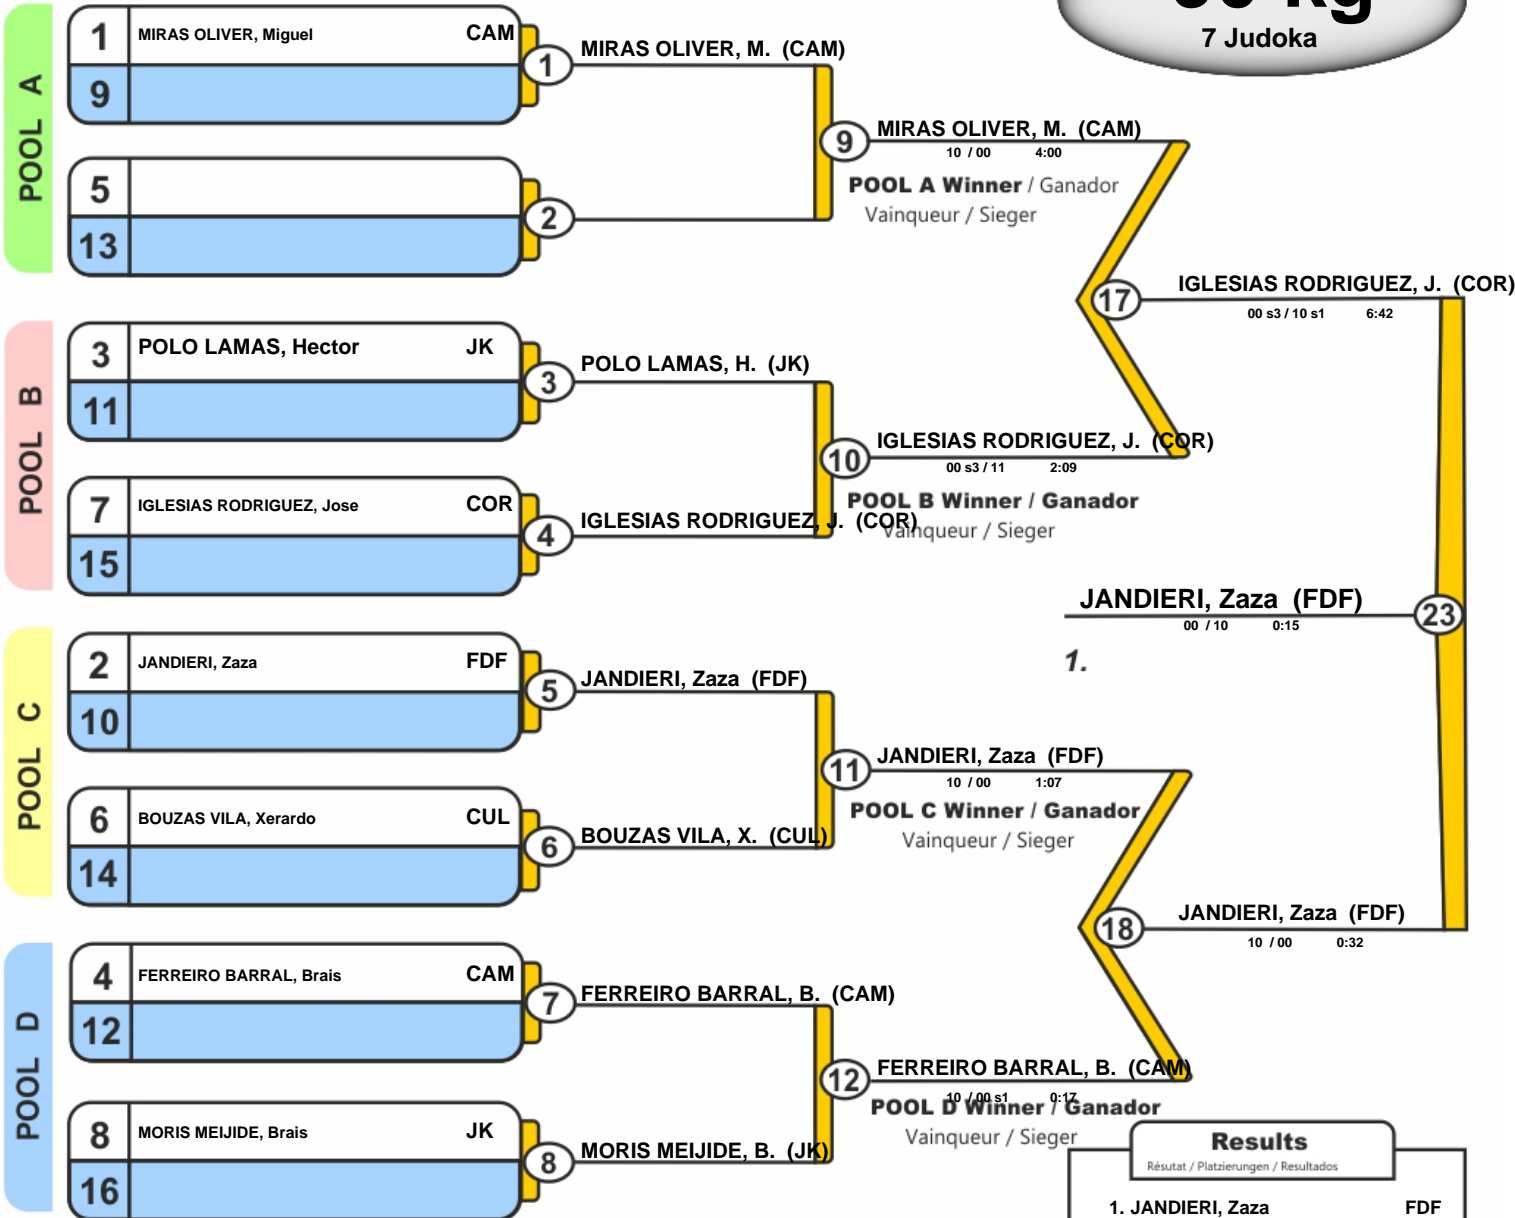

Results		
Résultat / Platzierungen / Resultados		
1.	JANDIERI, Zaza	FDF
2.	IGLESIAS RODRIGUEZ, Jose	COR
3.	FERREIRO BARRAL, Brais	CAM
3.	MIRAS OLIVER, Miguel	CAM
5.	POLO LAMAS, Hector	JK
5.	BOUZAS VILA, Xerardo	CUL
7.	MORIS MEIJIDE, Brais	JK

Trostrunde / Repechage / Ronda de consolación