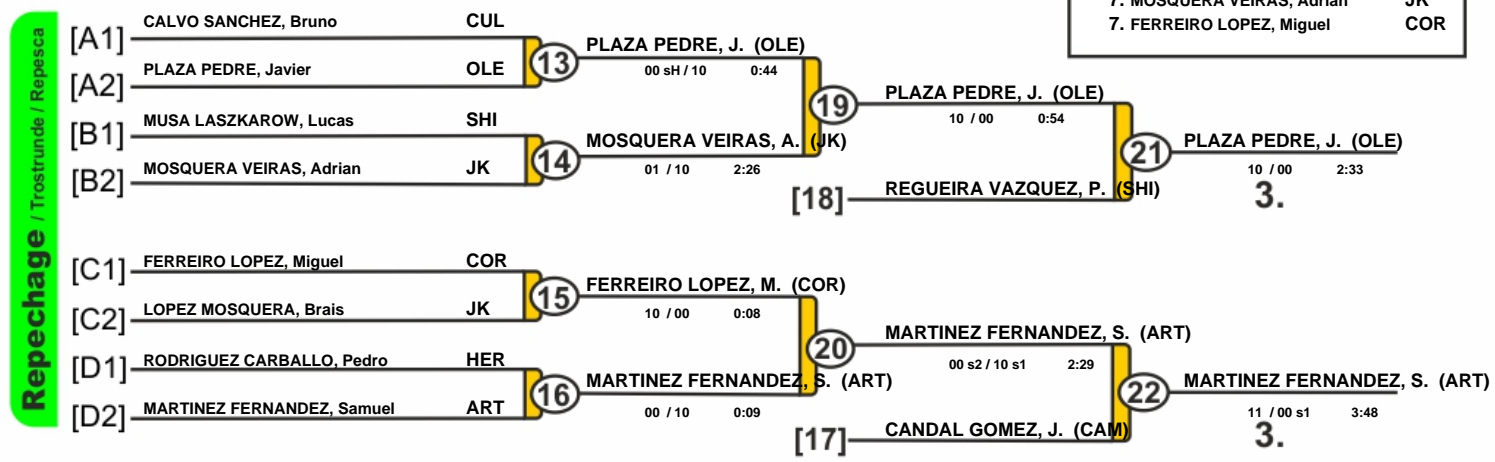

Trostrunde / Repechage / Ronda de consolación