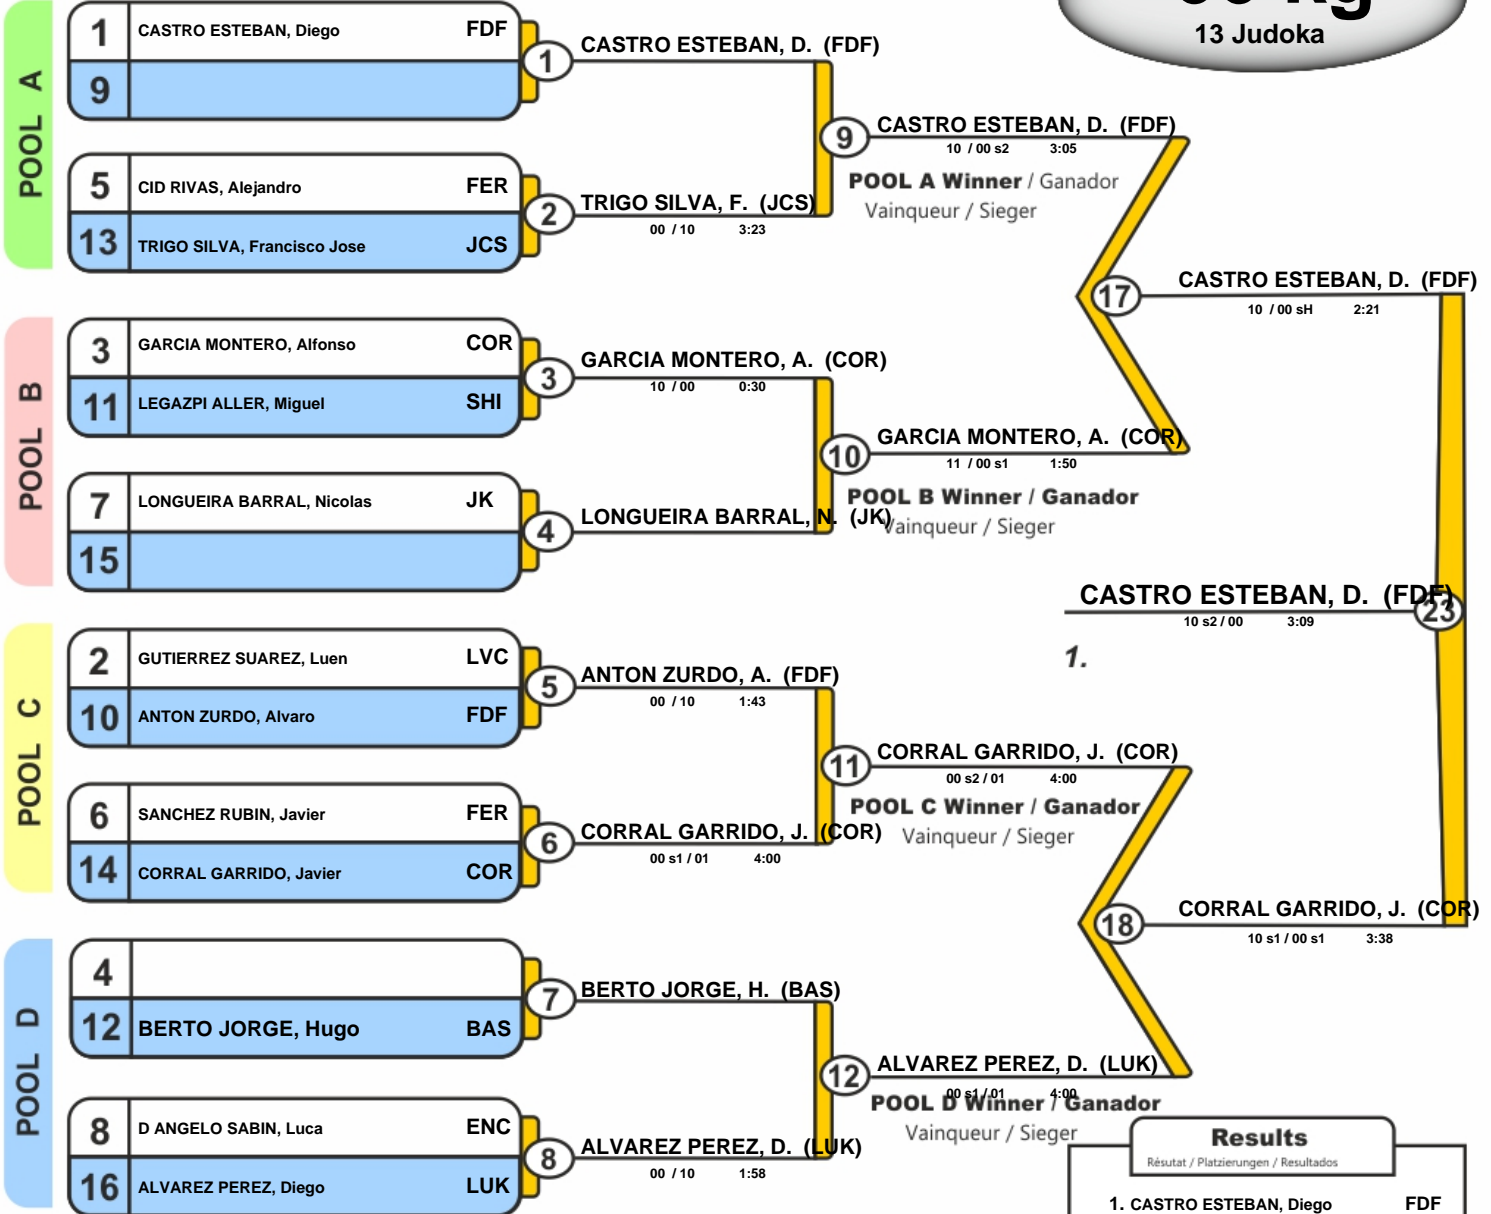

Campeonato de Galicia Absoluto Ferrol 2022

Ferrol (GAL), 30 Oct 2022

-73 kg

22 Judoka

POOL A

1	LEIROS DIAZ, Dimas	SHI	1	LEIROS DIAZ, D. (SHI)
17			17	LACCONE CARIGLIA, F. (ART)
9	LACCONE CARIGLIA, Francesco	ART	2	LACCONE CARIGLIA, F. (ART)
25	ROMANO DE FARIA, Lucas Forlan	GSU	25	LACCONE CARIGLIA, F. (ART)
5	MARQUES CRESPO, Gutier	LUG	3	MARQUES CRESPO, G. (LUG)
21	COUTO SOLLA, Diego	BAS	18	ADAN MARTINEZ, P. (FDF)
13	ADAN MARTINEZ, Pablo	FDF	4	ADAN MARTINEZ, P. (FDF)
29				

POOL B

3	NAVEIRA SUAREZ, Alejandro	CAM	5	NAVEIRA SUAREZ, A. (CAM)
19	PATIÑO HERRERO, Nicolas	ART	19	ROIG TORRES, V. (FDF)
11	ROIG TORRES, Victor	FDF	6	ROIG TORRES, V. (FDF)
27			26	ROIG TORRES, V. (FDF)
7			7	CARRODEGUAS DIAZ, B. (FER)
23	CARRODEGUAS DIAZ, Bruno	FER	20	CARRODEGUAS DIAZ, B. (FER)
15	VILLARES BELLO, Esteban	SEN	8	VILLARES BELLO, E. (SEN)
31				

POOL C

2	FARO NORES, Iago	GSU	9	FARO NORES, Iago (GSU)
18			21	IGLESIAS ALVAREZ, A. (FDF)
10	IGLESIAS ALVAREZ, Alejandro	FDF	10	IGLESIAS ALVAREZ, A. (FDF)
26	PEREZ FERREIRO, Pablo Miguel	TSA	27	IGLESIAS ALVAREZ, A. (FDF)
6	ARQUELLADA LEON, Joan Antoni	FDF	11	ARQUELLADA LEON, J. (FDF)
22			22	ARQUELLADA LEON, J. (FDF)
14	VARELA NAYA, Oscar	CUL	12	VARELA NAYA, O. (CUL)
30	SIMON BLANCO, Edgar	CAP		

POOL D

4	MENENDEZ RUBIERA, Alfredo	FDF	13	MENENDEZ RUBIERA, A. (FDF)
20			23	MENENDEZ RUBIERA, A. (FDF)
12	MEZDREA, Alexandru	SEN	14	MEZDREA, A. (SEN)
28	FERNANDEZ ARES, Brais	ART	28	MENENDEZ RUBIERA, A. (FDF)
8			15	PEREZ GOMEZ, A. (LUK)
24	PEREZ GOMEZ, Aaron	LUK	24	PEREZ GOMEZ, A. (LUK)
16	BERDEY VALLEDOR, Ivan	LVC	16	BERDEY VALLEDOR, I. (LVC)
32				

LACCONE CARIGLIA, F. (ART) 1. 10 / 00 0:15 43

MENENDEZ RUBIERA, A. (FDF) 38 00 s3 / 10 s2 3:08

Results	
Résultat / Platzierungen / Resultados	
1.	LACCONE CARIGLIA, Francesco ART
2.	MENENDEZ RUBIERA, Alfredo FDF
3.	ROMANO DE FARIA, Lucas Forlan GSU
5.	IGLESIAS ALVAREZ, Alejandro FDF
7.	PEREZ GOMEZ, Aaron LUK

Trostrunde / Repechage / Ronda de consolación

Repechage / Trostrunde / Repechage

[A1]	ROMANO DE FARIA, Lucas Forlan	GSU	29	ROMANO DE FARIA, L. (GSU)
[A2]	LEIROS DIAZ, Dimas	SHI	33	ROMANO DE FARIA, L. (GSU)
[A3]	ADAN MARTINEZ, P.	FDF	39	ROMANO DE FARIA, L. (GSU)
[B1]			30	NAVEIRA SUAREZ, A. (CAM)
[B2]	NAVEIRA SUAREZ, Alejandro	CAM	34	NAVEIRA SUAREZ, A. (CAM)
[B3]	CARRODEGUAS DIAZ, B.	FER	41	ROMANO DE FARIA, L. (GSU)
[C1]	PEREZ FERREIRO, Pablo Miguel	TSA	38	IGLESIAS ALVAREZ, A. (FDF)
[C2]	FARO NORES, Iago	GSU	31	FARO NORES, Iago (GSU)
[C3]	ARQUELLADA LEON, J.	FDF	35	ARQUELLADA LEON, J. (FDF)
[D1]			32	MEZDREA, A. (SEN)
[D2]	MEZDREA, Alexandru	SEN	36	PEREZ GOMEZ, A. (LUK)
[D3]	PEREZ GOMEZ, A.	LUK	42	ROIG TORRES, V. (FDF)
			37	ROIG TORRES, V. (FDF)