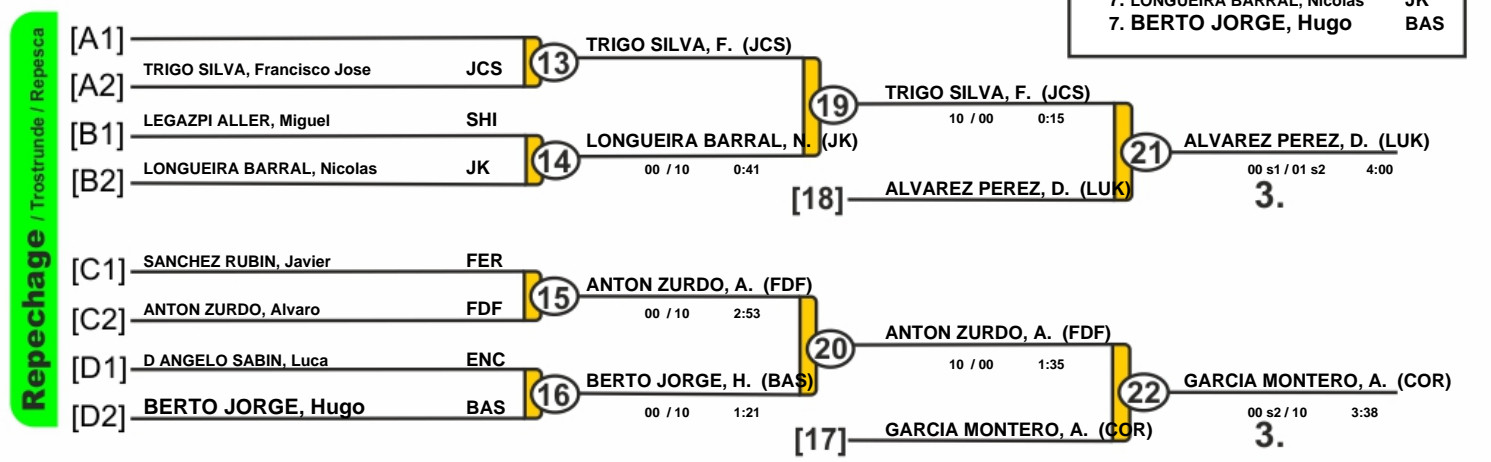

Trostrunde / Repechage / Ronda de consolación