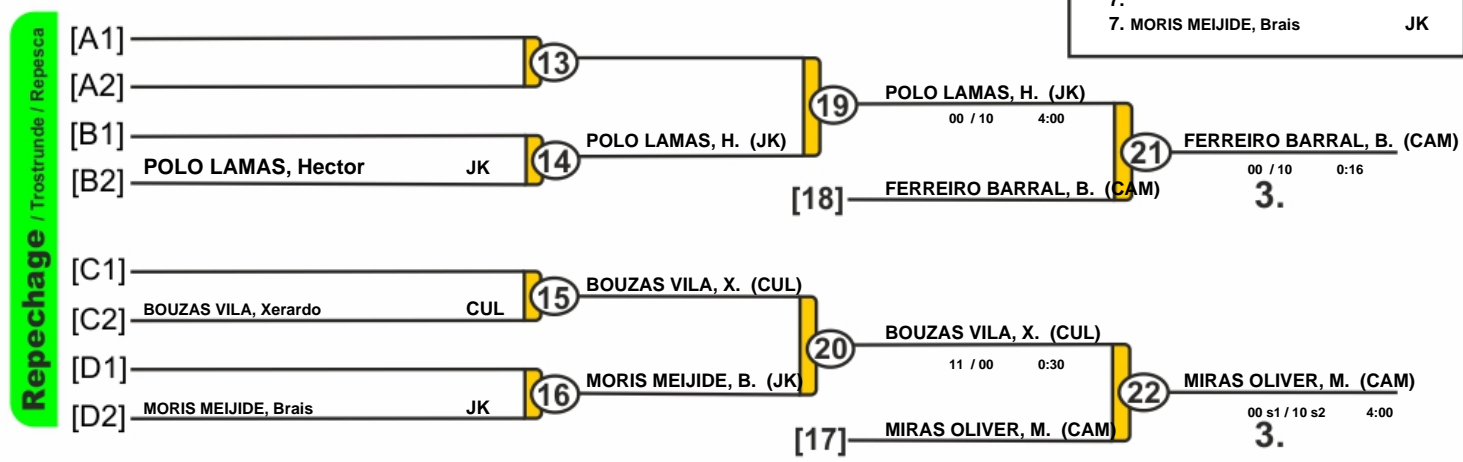

Results		
Résultat / Platzierungen / Resultados		
1.	JANDIERI, Zaza	FDF
2.	IGLESIAS RODRIGUEZ, Jose	COR
3.	FERREIRO BARRAL, Brais	CAM
3.	MIRAS OLIVER, Miguel	CAM
5.	POLO LAMAS, Hector	JK
5.	BOUZAS VILA, Xerardo	CUL
7.	MORIS MEIJIDE, Brais	JK

Trostrunde / Repechage / Ronda de consolación