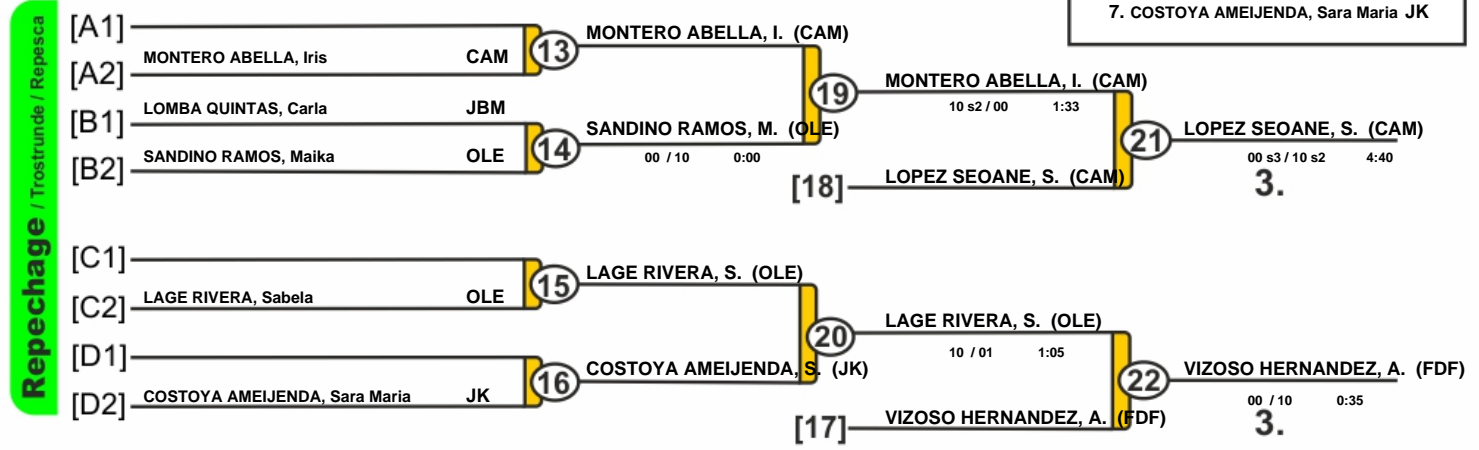

Results		
Résultat / Platzierungen / Resultados		
1.	REY BURGOS, Maria	FDF
2.	AGUDO HUERTA, Daniela	FDF
3.	LOPEZ SEOANE, Sara	CAM
3.	VIZOSO HERNANDEZ, Ana	FDF
5.	MONTERO ABELLA, Iris	CAM
5.	LAGE RIVERA, Sabela	OLE
7.	SANDINO RAMOS, Maika	OLE
7.	COSTOYA AMEIJENDA, Sara Maria	JK

Trostrunde / Repechage / Ronda de consolación