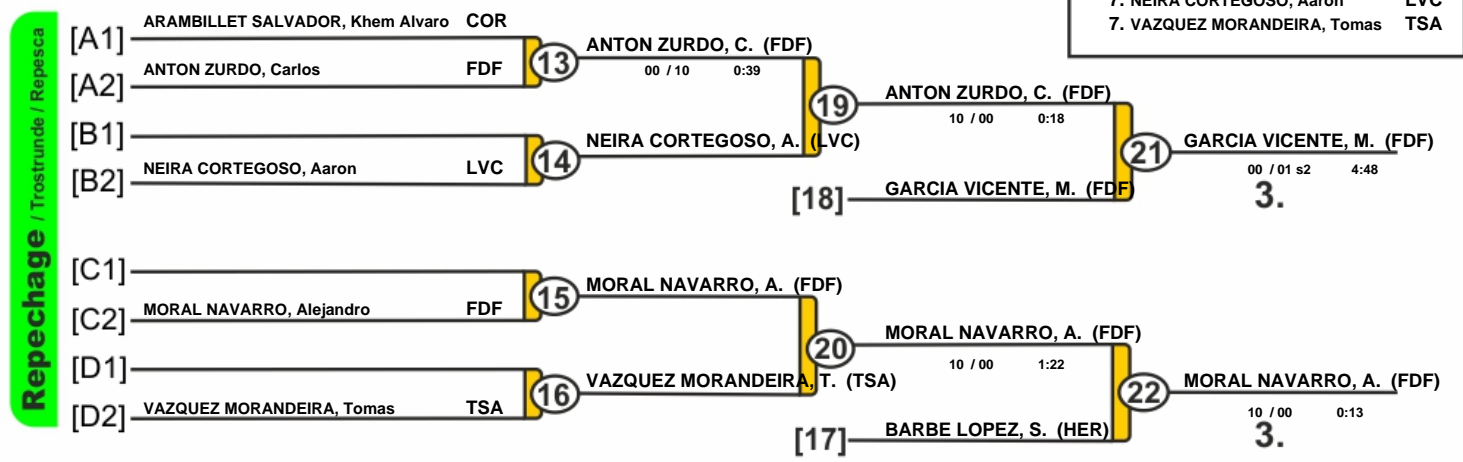

Trostrunde / Repechage / Ronda de consolación

Trostrunde / Repechage / Ronda de consolación

Campeonato de Galicia Absoluto Ferrol 2022

Ferrol (GAL), 30 Oct 2022

-73 kg

22 Judoka

POOL A

1	LEIROS DIAZ, Dimas	SHI	1	LEIROS DIAZ, D. (SHI)
17			17	LACCONE CARIGLIA, F. (ART)
9	LACCONE CARIGLIA, Francesco	ART	2	LACCONE CARIGLIA, F. (ART)
25	ROMANO DE FARIA, Lucas Forlan	GSU	25	LACCONE CARIGLIA, F. (ART)
5	MARQUES CRESPO, Gutier	LUG	3	MARQUES CRESPO, G. (LUG)
21	COUTO SOLLA, Diego	BAS	18	ADAN MARTINEZ, P. (FDF)
13	ADAN MARTINEZ, Pablo	FDF	4	ADAN MARTINEZ, P. (FDF)
29				