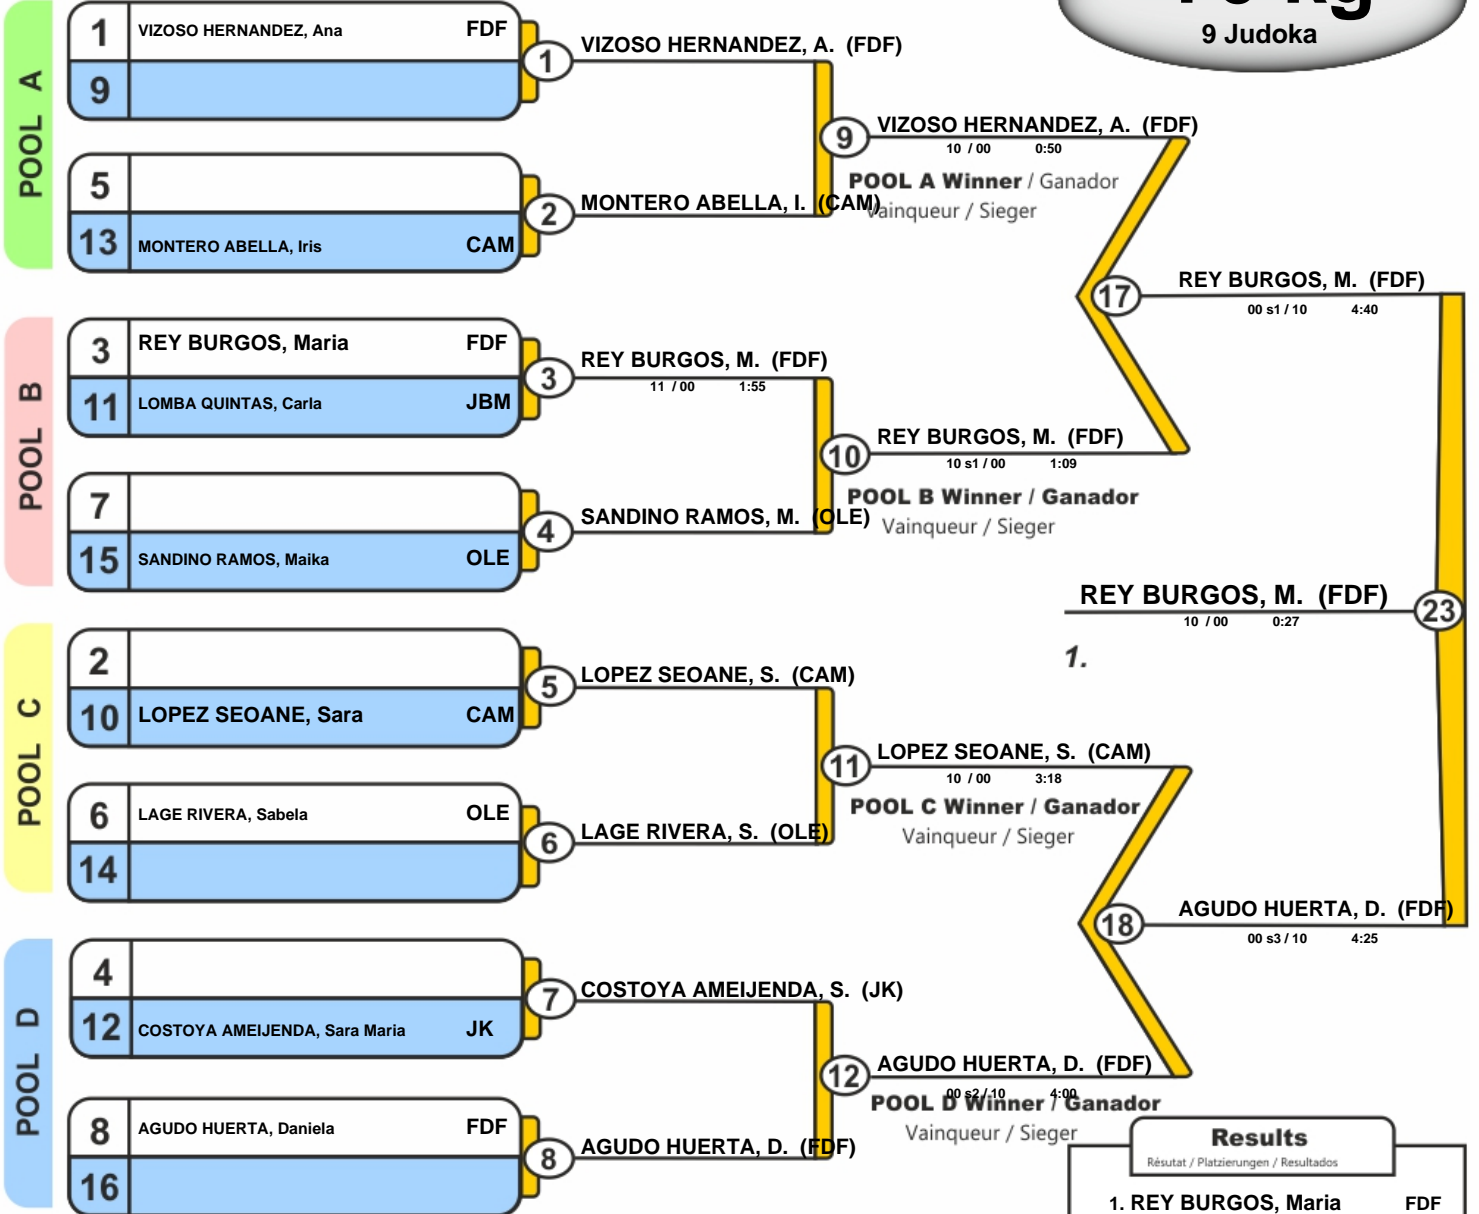

Results		
Résultat / Platzierungen / Resultados		
1.	REY BURGOS, Maria	FDF
2.	AGUDO HUERTA, Daniela	FDF
3.	LOPEZ SEOANE, Sara	CAM
3.	VIZOSO HERNANDEZ, Ana	FDF
5.	MONTERO ABELLA, Iris	CAM
5.	LAGE RIVERA, Sabela	OLE
7.	SANDINO RAMOS, Maika	OLE
7.	COSTOYA AMEIJENDA, Sara Maria	JK

Trostrunde / Repechage / Ronda de consolación