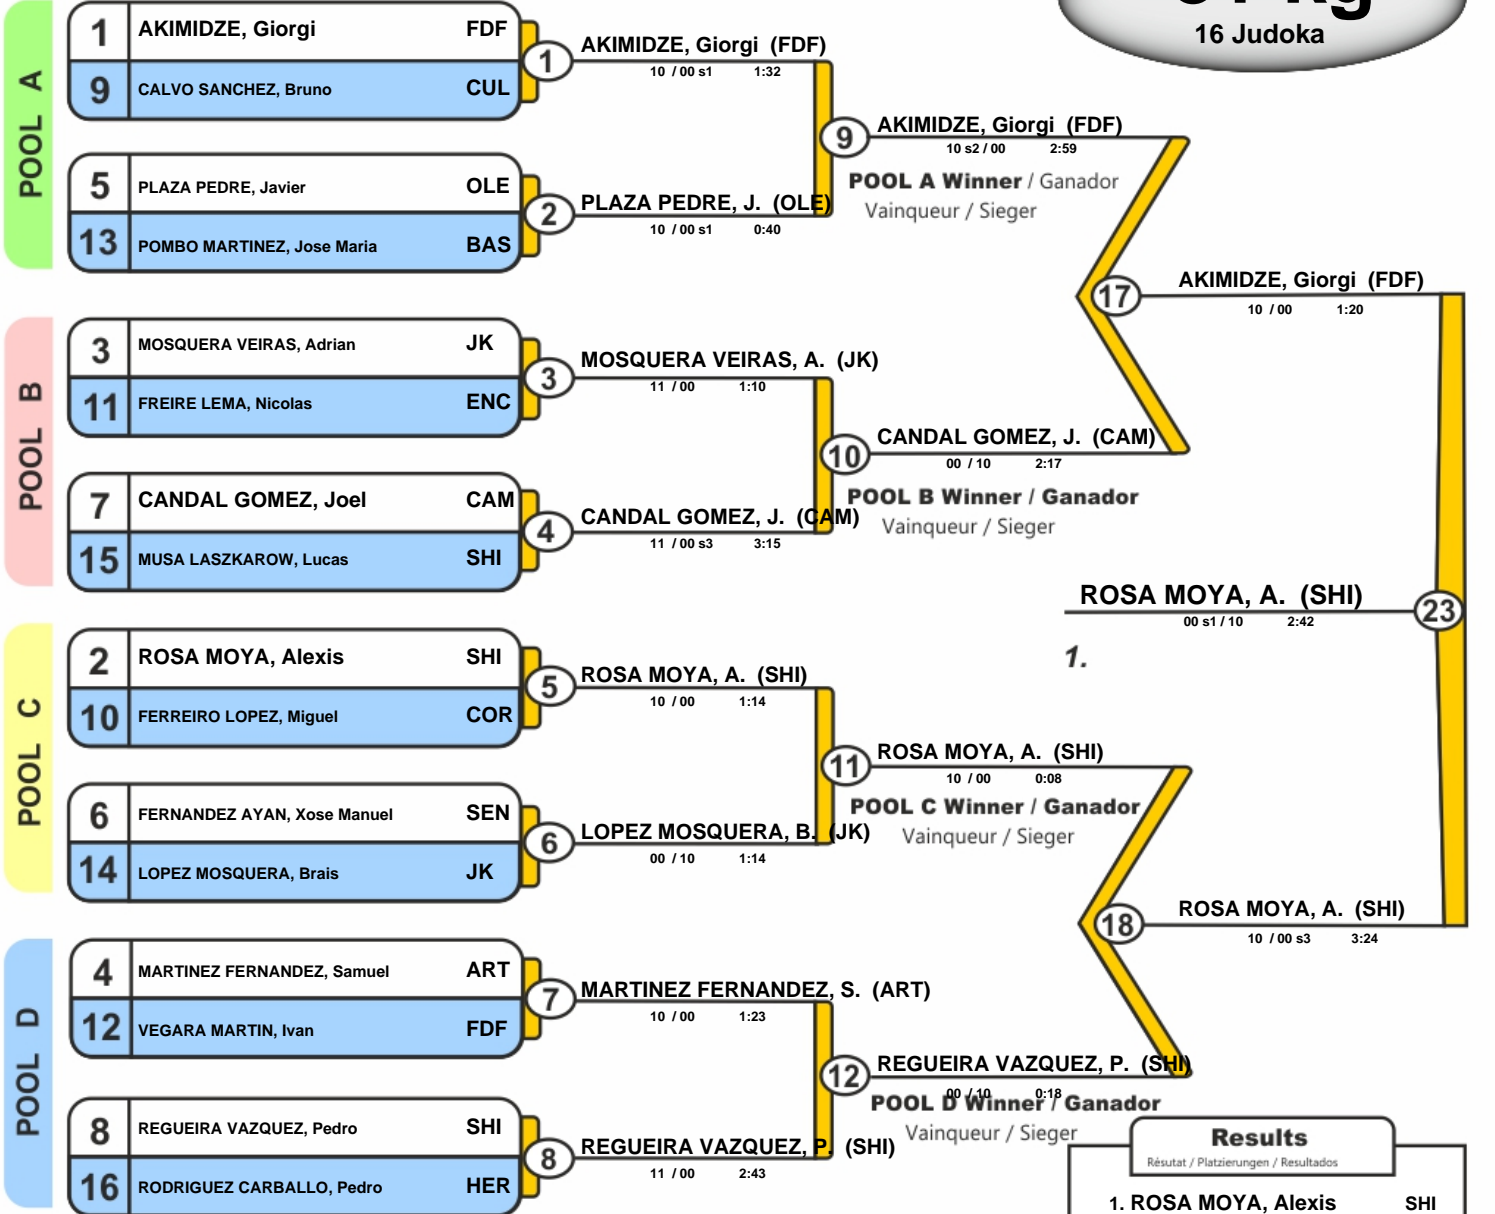

POOL D

4	MENENDEZ RUBIERA, Alfredo	FDF	13	MENENDEZ RUBIERA, A. (FDF)
20			23	MENENDEZ RUBIERA, A. (FDF)
12	MEZDREA, Alexandru	SEN	14	MEZDREA, A. (SEN)
28	FERNANDEZ ARES, Brais	ART	28	MENENDEZ RUBIERA, A. (FDF)
8			15	PEREZ GOMEZ, A. (LUK)
24	PEREZ GOMEZ, Aaron	LUK	24	PEREZ GOMEZ, A. (LUK)
16	BERDEY VALLEDOR, Ivan	LVC	16	BERDEY VALLEDOR, I. (LVC)
32				

LACCONE CARIGLIA, F. (ART) 1. 10 / 00 0:15 43

MENENDEZ RUBIERA, A. (FDF) 38 00 s3 / 10 s2 3:08

Results	
Résultat / Platzierungen / Resultados	
1.	LACCONE CARIGLIA, Francesco ART
2.	MENENDEZ RUBIERA, Alfredo FDF
3.	ROMANO DE FARIA, Lucas Forlan GSU
5.	IGLESIAS ALVAREZ, Alejandro FDF
7.	PEREZ GOMEZ, Aaron LUK

Trostrunde / Repechage / Ronda de consolación

Repechage / Trostrunde / Repechage

[A1]	ROMANO DE FARIA, Lucas Forlan	GSU	29	ROMANO DE FARIA, L. (GSU)
[A2]	LEIROS DIAZ, Dimas	SHI	33	ROMANO DE FARIA, L. (GSU)
[A3]	ADAN MARTINEZ, P.	FDF	39	ROMANO DE FARIA, L. (GSU)
[B1]			30	NAVEIRA SUAREZ, A. (CAM)
[B2]	NAVEIRA SUAREZ, Alejandro	CAM	34	NAVEIRA SUAREZ, A. (CAM)
[B3]	CARRODEGUAS DIAZ, B.	FER	41	ROMANO DE FARIA, L. (GSU)
[C1]	PEREZ FERREIRO, Pablo Miguel	TSA	38	IGLESIAS ALVAREZ, A. (FDF)
[C2]	FARO NORES, Iago	GSU	31	FARO NORES, Iago (GSU)
[C3]	ARQUELLADA LEON, J.	FDF	35	ARQUELLADA LEON, J. (FDF)
[D1]			32	MEZDREA, A. (SEN)
[D2]	MEZDREA, Alexandru	SEN	36	PEREZ GOMEZ, A. (LUK)
[D3]	PEREZ GOMEZ, A.	LUK	42	ROIG TORRES, V. (FDF)
			37	ROIG TORRES, V. (FDF)