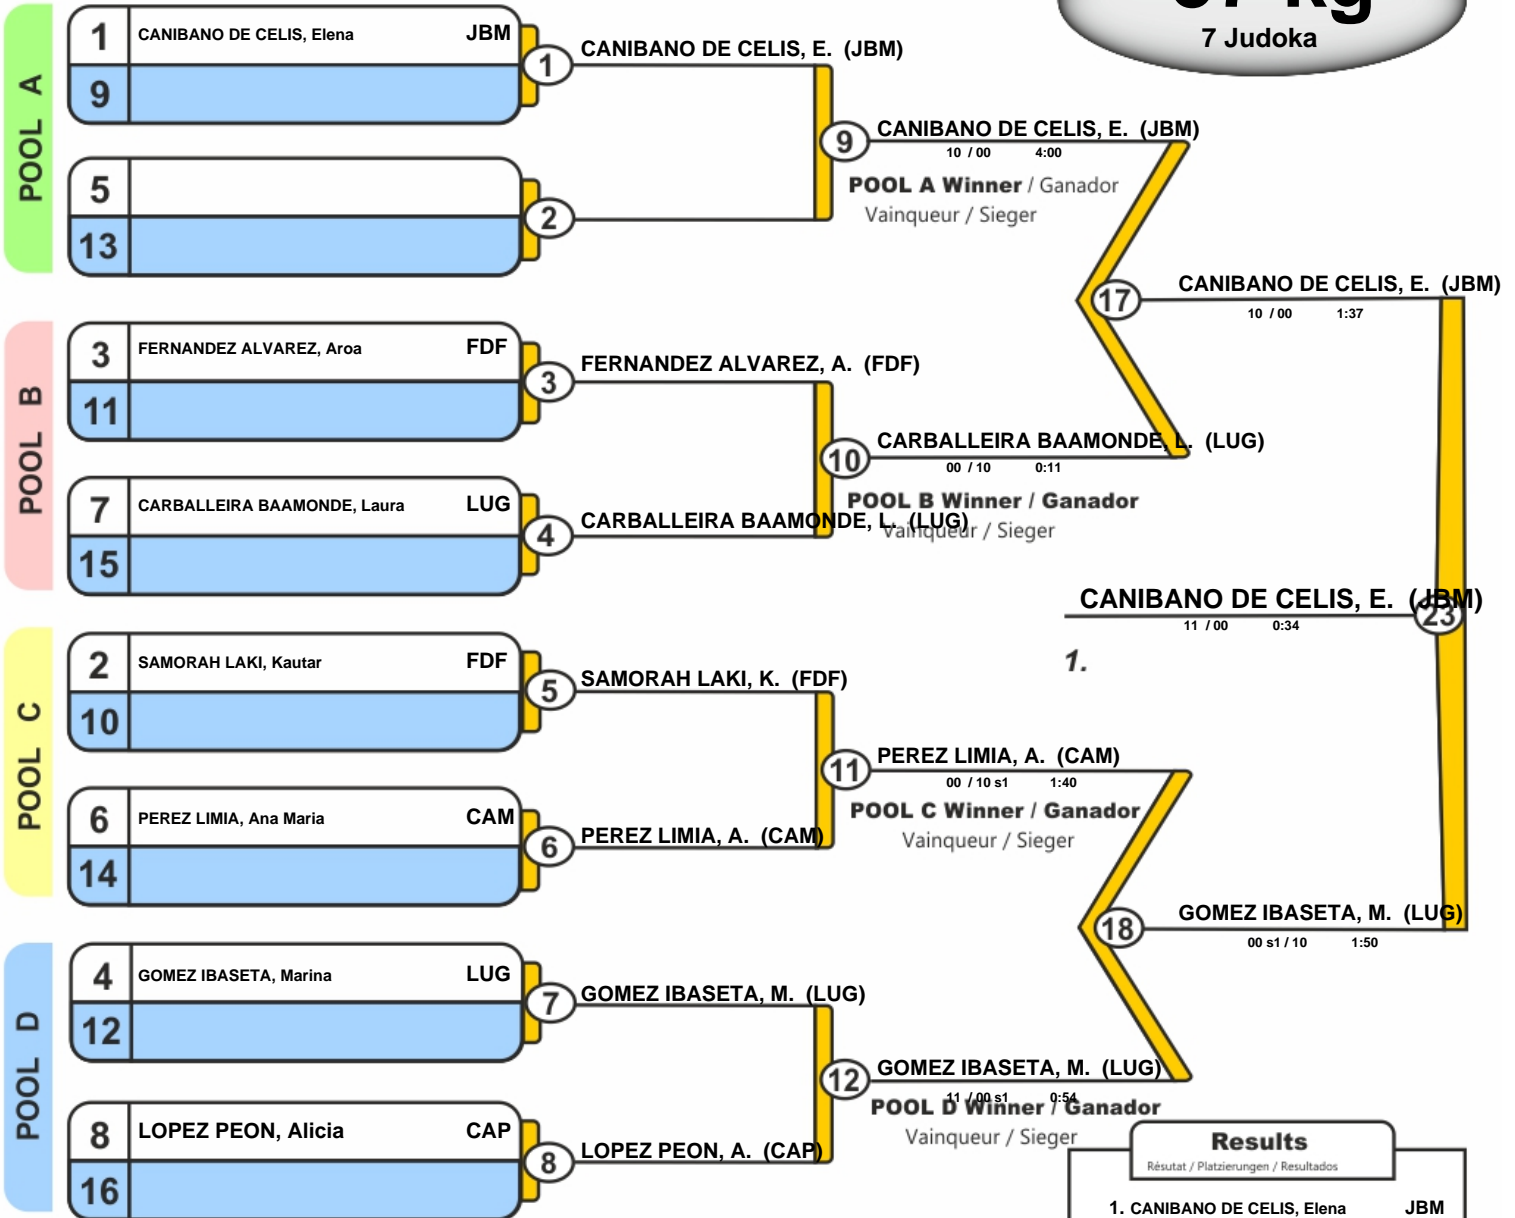

Trostrunde / Repechage / Ronda de consolación

Results		
Résultat / Platzierungen / Resultados		
1.	CANIBANO DE CELIS, Elena	JBM
2.	GOMEZ IBASETA, Marina	LUG
3.	PEREZ LIMIA, Ana Maria	CAM
3.	CARBALLEIRA BAAMONDE, Laura	LUG
5.	FERNANDEZ ALVAREZ, Aroa	FDF
7.	LOPEZ PEON, Alicia	CAP
7.	SAMORAH LAKI, Kautar	FDF